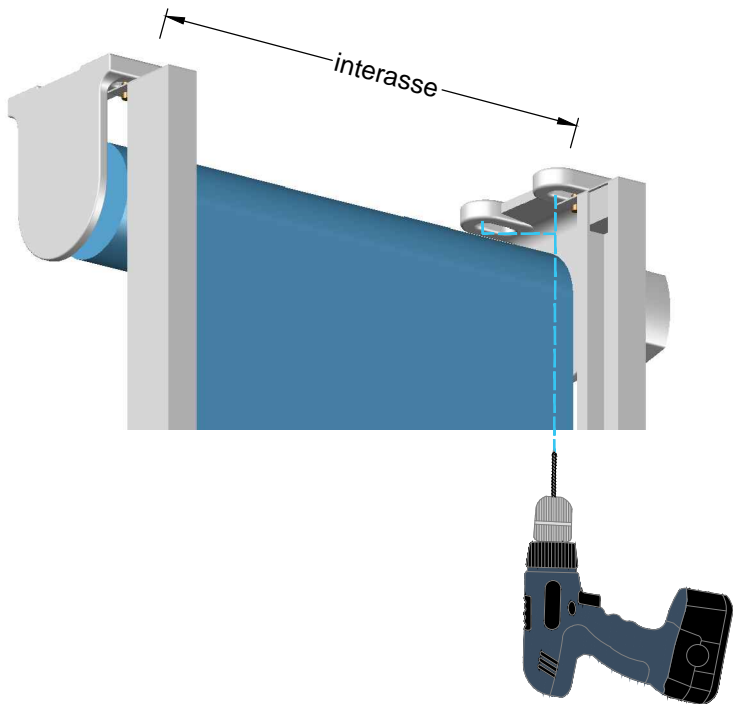

SCHEMA DI INSTALLAZIONE

TENDA A CADUTA
3000 guidata

CONTENUTO DELL'IMBALLO

- TENDA CONFEZIONATA
- CONFEZIONE STAFFE PARETE / SOFFITTO
- ASTA DI REGOLAZIONE
- GUIDE CON PIEDINI

1

Staffa in posizione
fissaggio a soffitto

Staffa in posizione
fissaggio a parete

2

3

Fissare le staffe a soffitto con i tasselli adatti
misurare l'interasse sulla tenda confezionata

4

Fissare le staffe a parete con i tasselli adatti
misurare l'interasse sulla tenda confezionata