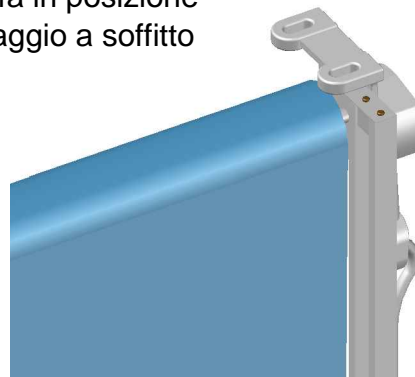

SCHEMA DI INSTALLAZIONE

TENDA A CADUTA
3000 guidata

CONTENUTO DELL'IMBALLO

- TENDA CONFEZIONATA
- CONFEZIONE STAFFE PARETE / SOFFITTO
- ASTA DI REGOLAZIONE
- GUIDE CON PIEDINI

1

Staffa in posizione
fissaggio a soffitto

Staffa in posizione
fissaggio a parete

2

3

Fissare le staffe a soffitto con i tasselli adatti
misurare l'interasse sulla tenda confezionata

4

Fissare le staffe a parete con i tasselli adatti
misurare l'interasse sulla tenda confezionata