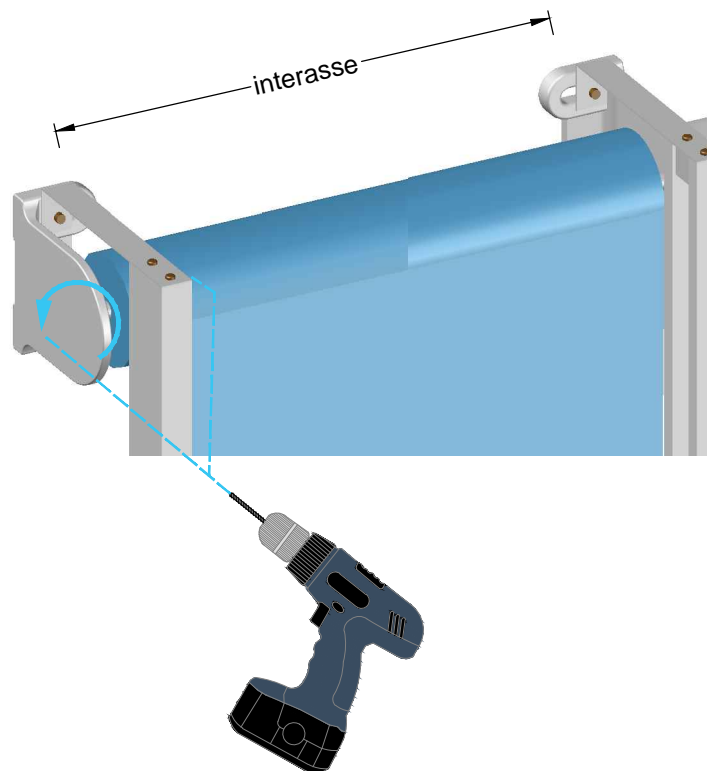

SCHEMA DI INSTALLAZIONE

TENDA A CADUTA
3000 guidata

CONTENUTO DELL'IMBALLO

- TENDA CONFEZIONATA
- CONFEZIONE STAFFE PARETE / SOFFITTO
- ASTA DI REGOLAZIONE
- GUIDE CON PIEDINI

1

Staffa in posizione
fissaggio a soffitto

Staffa in posizione
fissaggio a parete

2

3

Fissare le staffe a soffitto con i tasselli adatti
misurare l'interasse sulla tenda confezionata

4

Fissare le staffe a parete con i tasselli adatti
misurare l'interasse sulla tenda confezionata

5

Fissare i piedi delle guide
alla balaustra