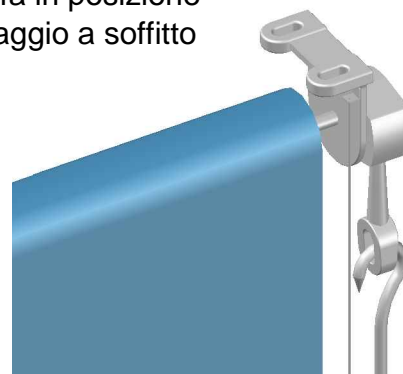

SCHEDA DI INSTALLAZIONE

TENDA A CADUTA
3000 con cavetto guida

CONTENUTO DELL'IMBALLO

- TENDA CONFEZIONATA
- CONFEZIONE STAFFE
- CONFEZIONE GUIDE

- ASTA DI MANOVRA

1

Staffa in posizione
fissaggio a soffitto

Staffa in posizione
fissaggio a parete

2

3

Fissare le staffe a soffitto con i tasselli adatti
misurare l'interasse sulla tenda confezionata

4

Fissare le staffe a parete con i tasselli adatti
misurare l'interasse sulla tenda confezionata

5

Fissare i morsetti delle guide
cavetto alla parete