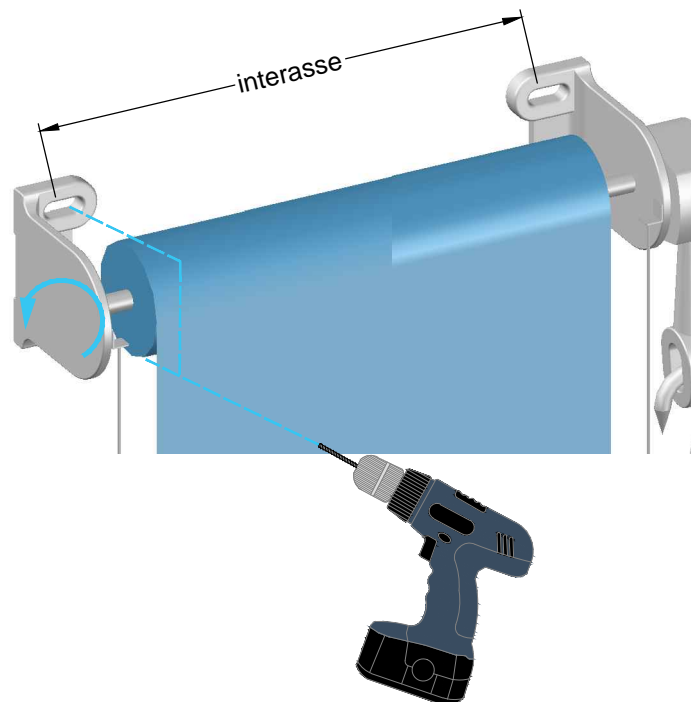

SCHEDA DI INSTALLAZIONE

TENDA A CADUTA
3000 con cavetto guida

CONTENUTO DELL'IMBALLO

- TENDA CONFEZIONATA
- CONFEZIONE STAFFE
- CONFEZIONE GUIDE

- ASTA DI MANOVRA

1

Staffa in posizione
fissaggio a soffitto

Staffa in posizione
fissaggio a parete

2

3

Fissare le staffe a soffitto con i tasselli adatti
misurare l'interasse sulla tenda confezionata

4

Fissare le staffe a parete con i tasselli adatti
misurare l'interasse sulla tenda confezionata

5

Fissare i morsetti delle guide
cavetto alla parete