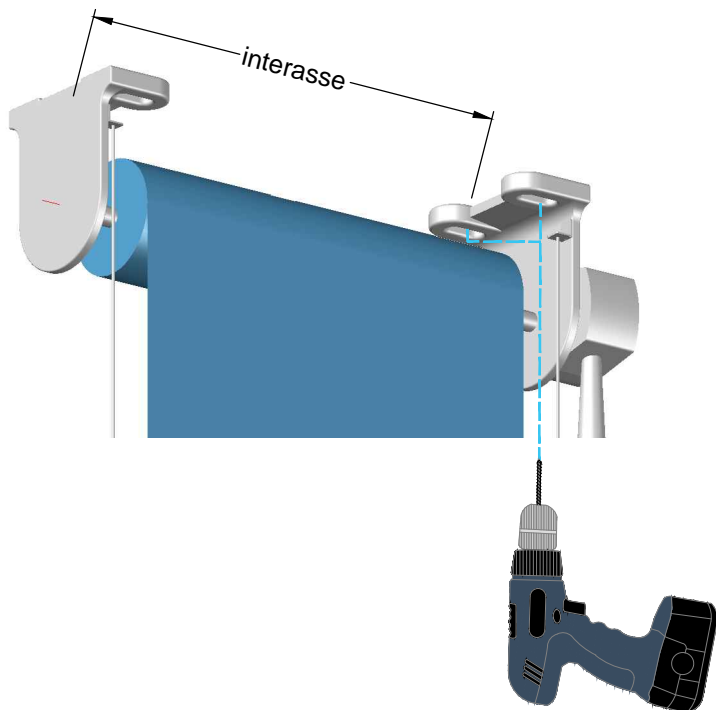

SCHEDA DI INSTALLAZIONE

TENDA A CADUTA
3000 con cavetto guida

CONTENUTO DELL'IMBALLO

- TENDA CONFEZIONATA
- CONFEZIONE STAFFE
- CONFEZIONE GUIDE

- ASTA DI MANOVRA

1

Staffa in posizione
fissaggio a soffitto

Staffa in posizione
fissaggio a parete

2

3

Fissare le staffe a soffitto con i tasselli adatti
misurare l'interasse sulla tenda confezionata

4

Fissare le staffe a parete con i tasselli adatti
misurare l'interasse sulla tenda confezionata

5

Fissare i morsetti delle guide
cavetto alla parete