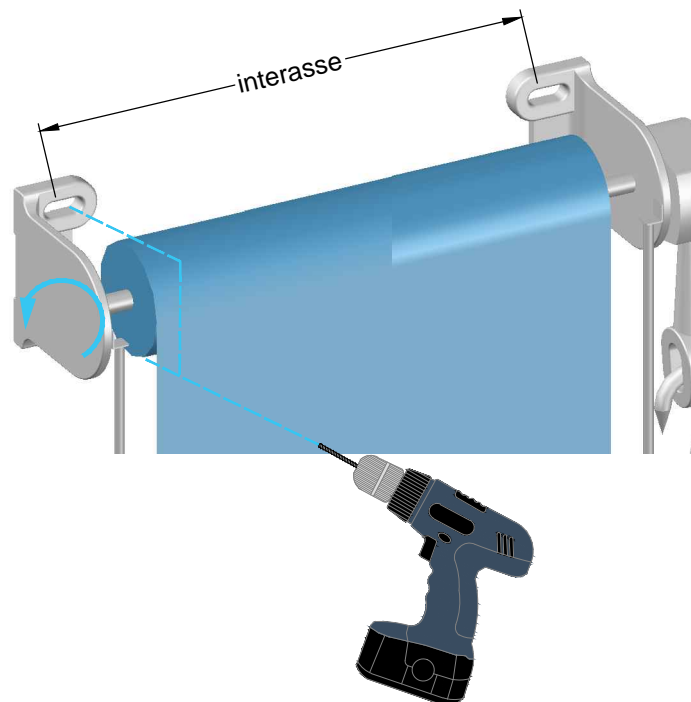

SCHEDA DI INSTALLAZIONE

TENDA A CADUTA

VARESINA GUIDA
TUBETTO

CONTENUTO DELL'IMBALLO

- TENDA CONFEZIONATA
- CONFEZIONE STAFFE
- CONFEZIONE GUIDE
- ASTA DI MANOVRA

1

Staffa in posizione
fissaggio a soffitto

Staffa in posizione
fissaggio a parete

2

3

Fissare le staffe a soffitto con i tasselli adatti
misurare l'interasse sulla tenda confezionata

4

Fissare le staffe a parete con i tasselli adatti
misurare l'interasse sulla tenda confezionata

5

Fissare i morsetti delle guide
cavetto alla parete