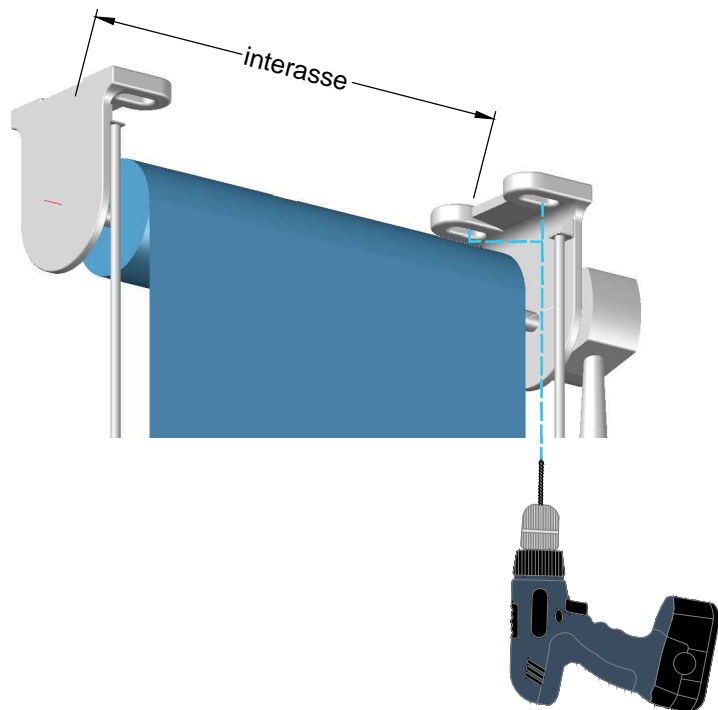

SCHEDA DI INSTALLAZIONE

TENDA A CADUTA

VARESINA GUIDA
TUBETTO

CONTENUTO DELL'IMBALLO

- TENDA CONFEZIONATA
- CONFEZIONE STAFFE
- CONFEZIONE GUIDE
- ASTA DI MANOVRA

1

Staffa in posizione
fissaggio a soffitto

Staffa in posizione
fissaggio a parete

2

3

Fissare le staffe a soffitto con i tasselli adatti
misurare l'interasse sulla tenda confezionata

4

Fissare le staffe a parete con i tasselli adatti
misurare l'interasse sulla tenda confezionata

5

Fissare i morsetti delle guide
cavetto alla parete